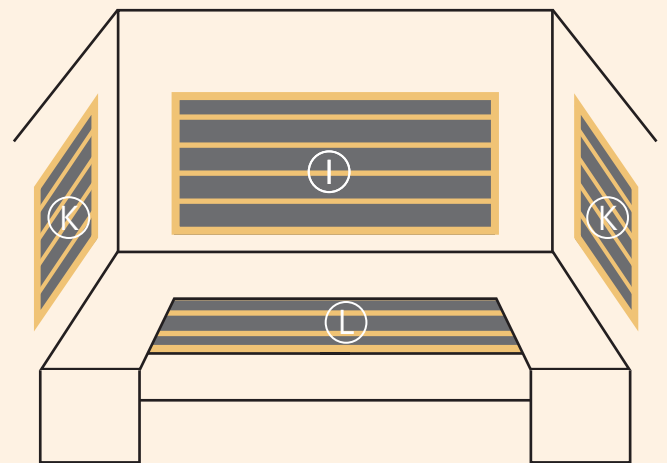

464 x 940
(275 W)

436 €

626 x 806
(325 W)

505 €

BAUSATZ SONDERMASSE (4-teilig, mit Holzrahmen)

Variante A

Variante B

Ⓚ 667 x 548 mm / 275 W / 366 €

Ⓛ 297 x 1843 mm / 275 W / 547 €

Ⓜ 663 x 1745 mm / 900 W / 1.157 €

Ⓜ 1450 x 663 mm / 850 W / 961 €

STANDARD INFRAROT-BAUSÄTZE (ohne Holzrahmen)

855 x 1144 (850 W)	556 x 1144 (500 W)	478 x 1144 (450 W)	394 x 1330 (375 W)
			
978 €	636 €	547 €	524 €
855 x 736 (450 W)	788 x 736 (425 W)	394 x 870 (275 W)	556 x 736 (325 W)
			
629 €	580 €	343 €	409 €