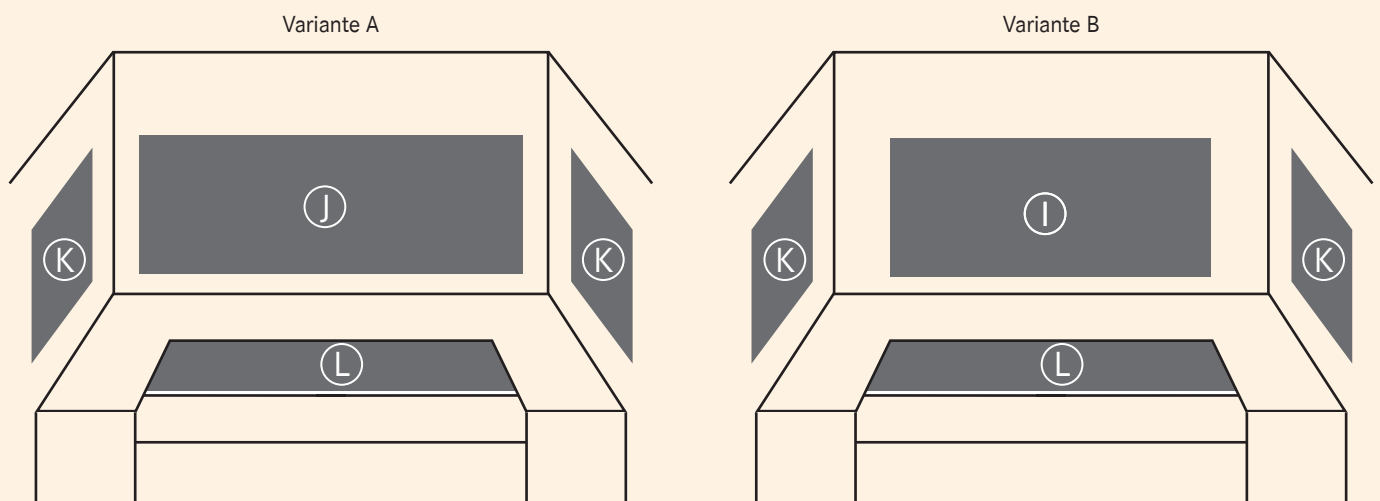

Ⓛ 297 x 1843 mm / 275 W / 547 €

Ⓜ 663 x 1745 mm / 900 W / 1.157 €

Ⓜ 1450 x 663 mm / 850 W / 961 €

STANDARD INFRAROT-BAUSÄTZE (ohne Holzrahmen)

855 x 1144 (850 W)	556 x 1144 (500 W)	478 x 1144 (450 W)	394 x 1330 (375 W)
			
978 €	636 €	547 €	524 €
855 x 736 (450 W)	788 x 736 (425 W)	394 x 870 (275 W)	556 x 736 (325 W)
			
629 €	580 €	343 €	409 €

BAUSATZ SONDERMASSE (4-teilig, ohne Holzrahmen)

Ⓚ 597 x 478 mm / 275 W / 285 €

Ⓛ 227 x 1773 mm / 275 W / 402 €

Ⓝ 593 x 1675 mm / 900 W / 993 €

Ⓢ 1380 x 593 mm / 850 W / 818 €