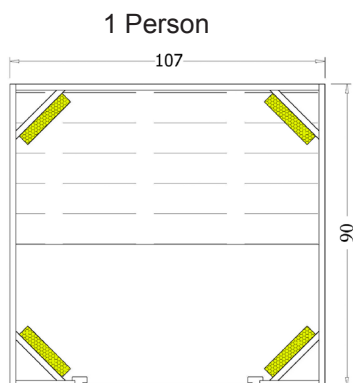

Die Abbildungen sind Symbolbilder und können vom Original abweichen. Für Druckfehler und Irrtümer können wir keine Haftung übernehmen. Technische Änderungen vorbehalten.

A Punkt GmbH
www.a-punkt-wellness.de

Markircher Str.4
68229 Mannheim
Telefon: +49 621 - 48 196 40
Telefax: +49 621 - 40 89 91
Email: Info@a-punkt-wellness.de